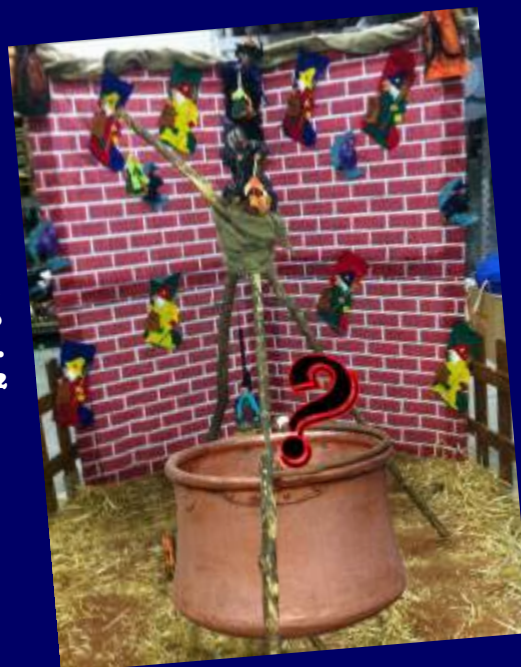

COSA BOLLE NEL CALDERONE?

Il gioco è molto divertente: in una bellissima scenografia c'è un maxicalderone all'interno del quale la Befana nasconderà un oggetto. Il pubblico potrà fare varie domande (è una cosa che si mangia? viene utilizzato in ufficio? ecc...) alle quali un abile animatore speaker vestito da spazzacamino (o altro personaggio) risponderà fornendo indizi per il riconoscimento dell'oggetto in questione. Al bravo concorrente che indovinerà l'oggetto verrà consegnata una deliziosa calza dalla Befana e... pronti per un altro oggetto! Sono inclusi scenografia, 2 animatori, impianto audio, 50 calze, effetti scenici.